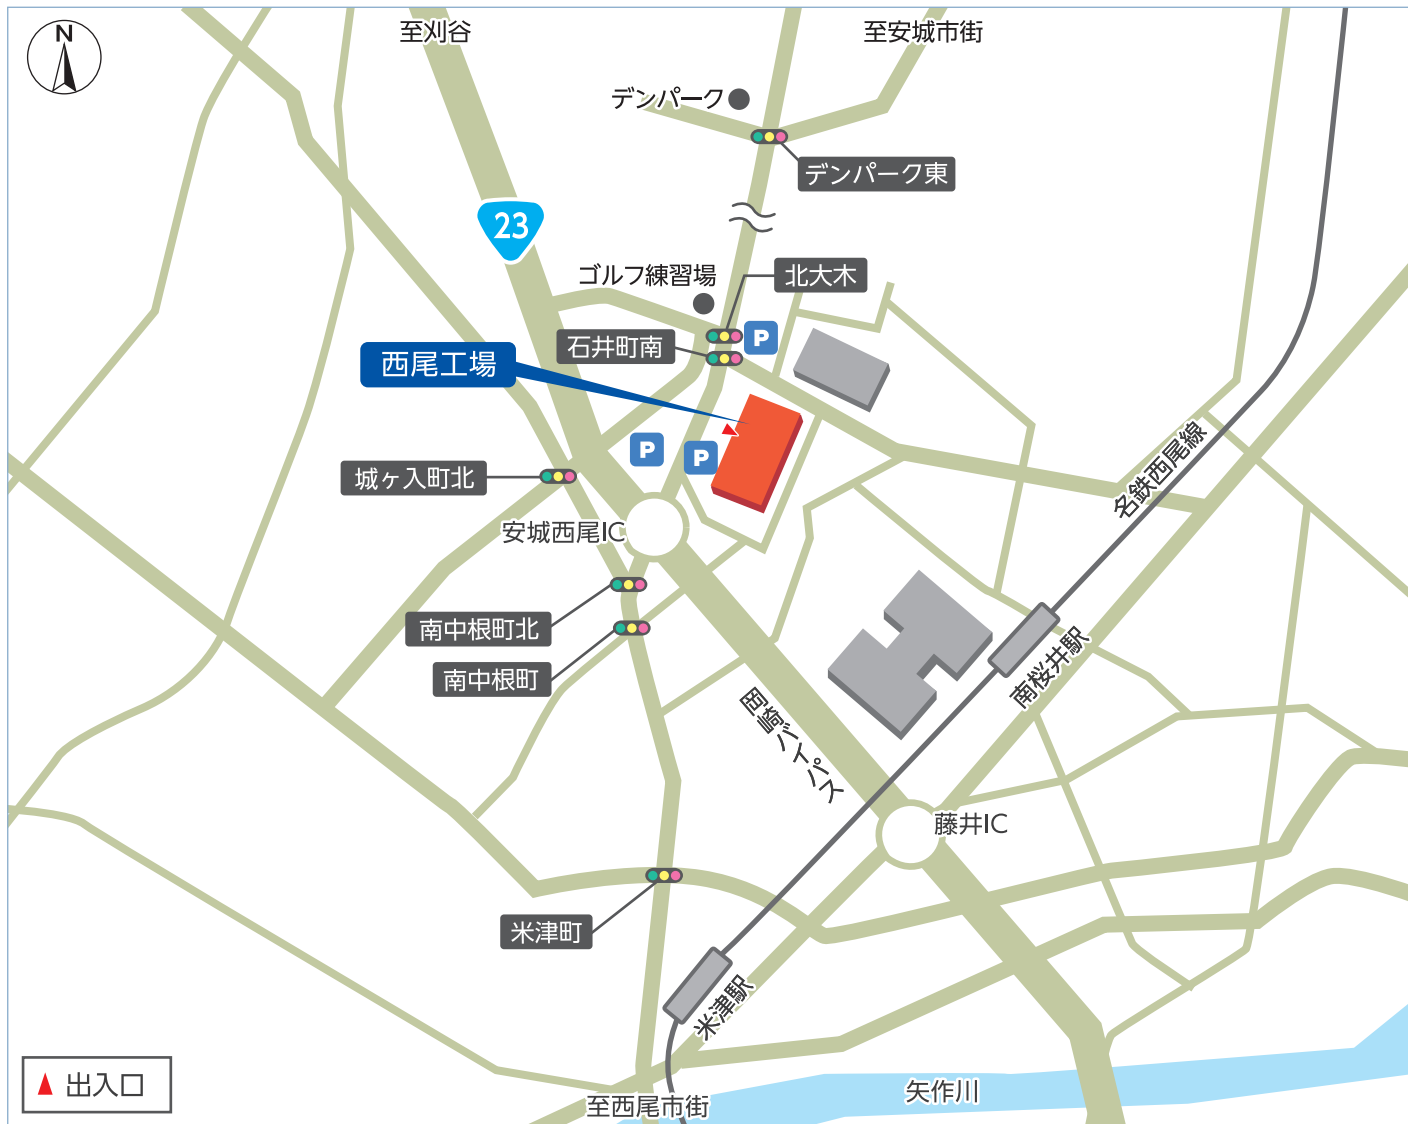

株式会社アイシン 西尾工場

〒445-0801 愛知県西尾市南中根町小割80番地 TEL:0563-57-6200

※掲載の地図はより分かりやすくするために、簡略化しています。また、実際の比率とは異なりますので、ご注意ください。

交通機関