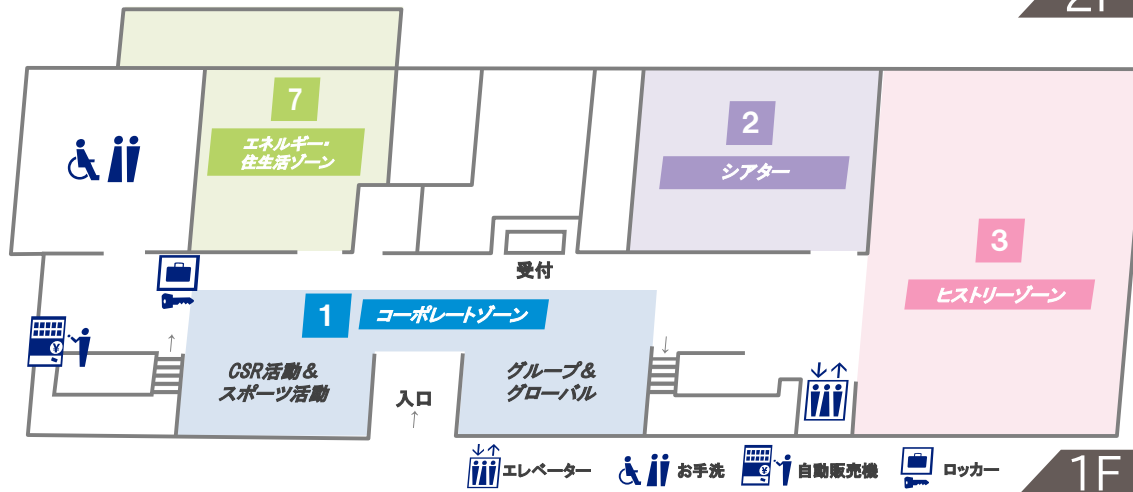

1 コーポレートゾーン

世界中で事業展開しているアイシングループの概要や企業活動を紹介しています。

2 シアター

企業紹介映像をご覧いただけるシアターです。

3 ヒストリーゾーン

アイシン誕生から現在に至るまでの成長の歴史と産業の発展とともに進化し続けてきたアイシングループの歴代の製品を紹介しています。

4 進化の樹 (ムービーショー)

カーボンニュートラル実現に向け、歴史あるアイシンの技術が、どんな風に社会に生かされて進化しているかを紹介しています。

コムセンター館内案内図

5 イマーシブシアター

正面だけでなく左右を6面のスクリーンに囲まれたイマーシブシアターでは、アイシンが描く未来をエキサイティングな音と映像で体感いただけます。

6 プロダクツゾーン

最新のテクノロジーが詰まったアイシングループの製品を展示しています。カットモデル、稼動モデルや映像などによりクルマと自動車部品の仕組み・特長をわかりやすく紹介しています。

7 エネルギー・住生活ゾーン

住宅風の空間の中でアイシングループのエネルギー・住生活関連製品を紹介しています。