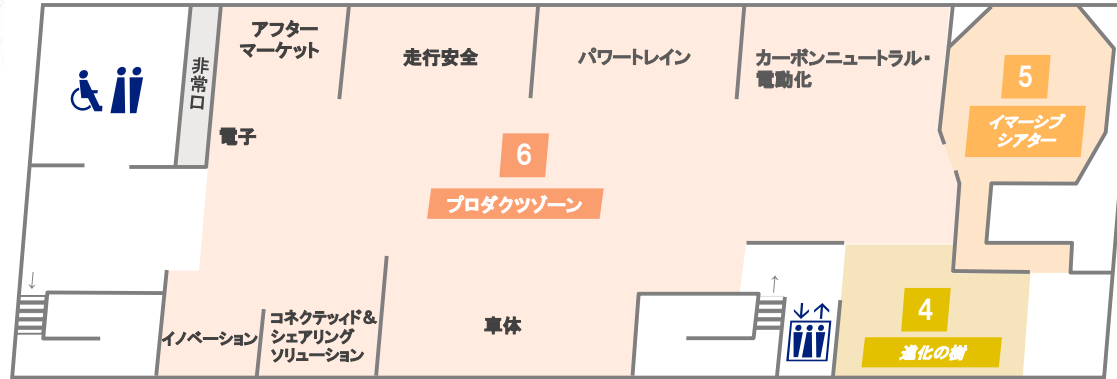

1 コーポレートゾーン

世界中で事業展開しているアイシングループの概要や企業活動を紹介しています。

2 シアター

企業紹介映像をご覧いただけるシアターです。

3 ヒストリーゾーン

アイシン誕生から現在に至るまでの成長の歴史と産業の発展とともに進化し続けてきたアイシングループの歴代の製品を紹介しています。

4 進化の樹 (ムービーショー)

カーボンニュートラル実現に向け、歴史あるアイシンの技術が、どんな風に社会に生かされて進化しているかを紹介しています。

コムセンター館内案内図

5 イマーシブシアター

正面だけでなく左右を6面のスクリーンに囲まれたイマーシブシアターでは、アイシンが描く未来をエキサイティングな音と映像で体感いただけます。

6 プロダクツゾーン

最新のテクノロジーが詰まったアイシングループの製品を展示しています。カットモデル、稼動モデルや映像などによりクルマと自動車部品の仕組み・特長をわかりやすく紹介しています。

7 エネルギー・住生活ゾーン

住宅風の空間の中でアイシングループのエネルギー・住生活関連製品を紹介しています。