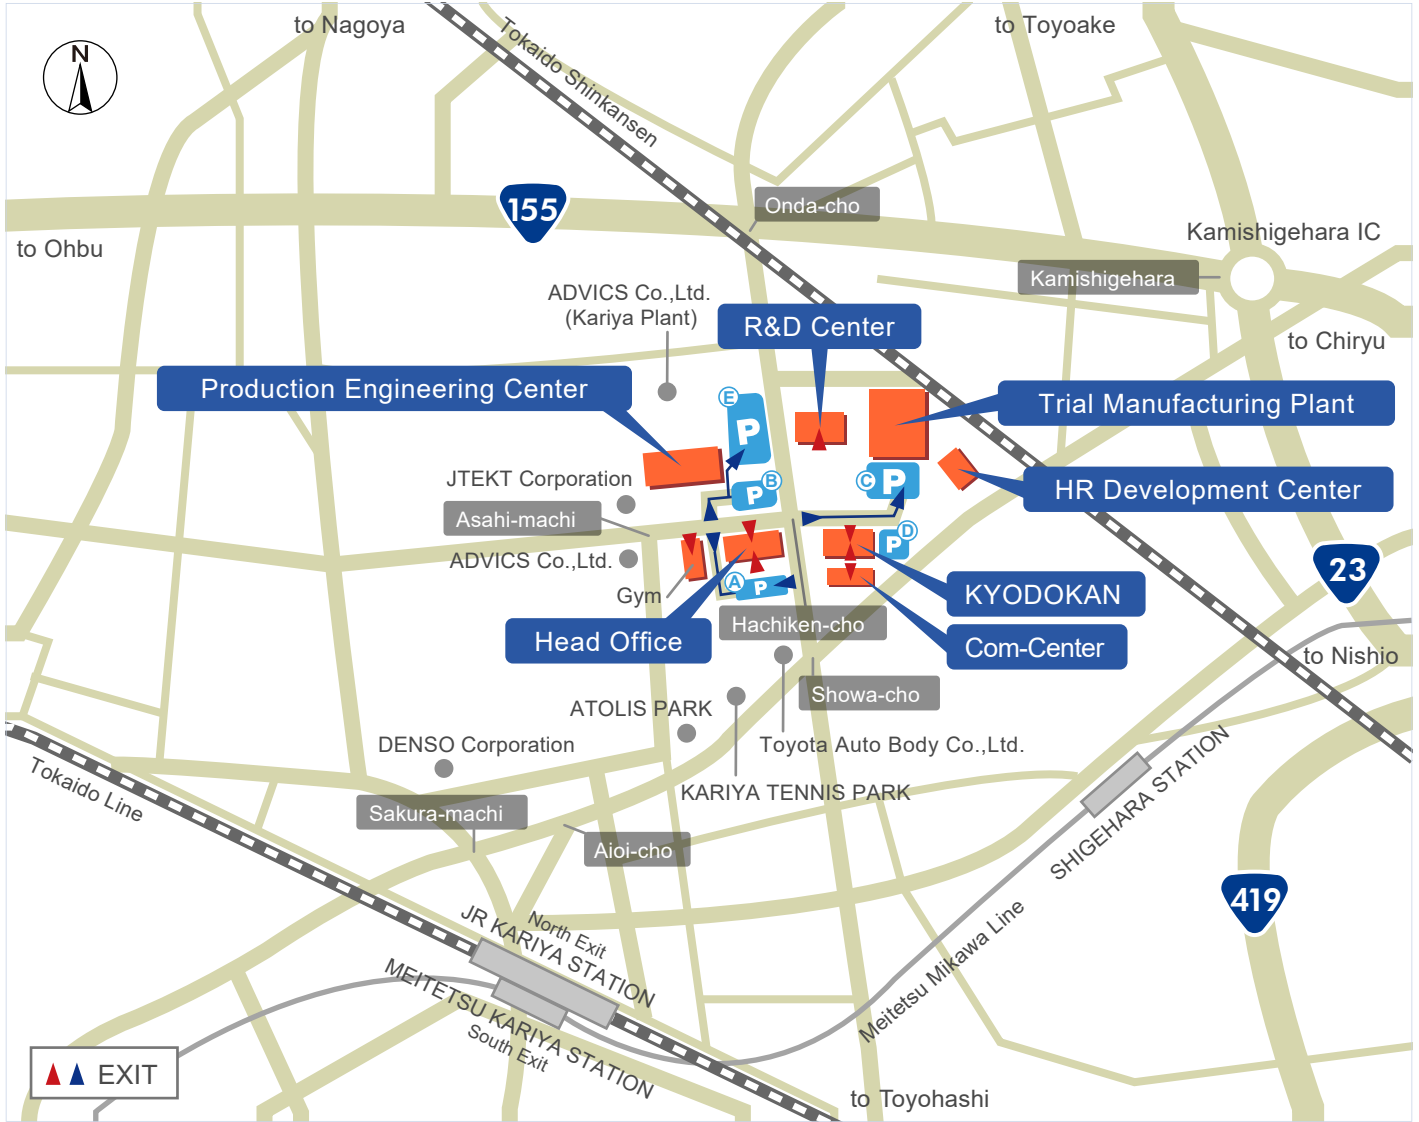

AI SIN SEIKI Co.,Ltd.

2-1, Asahi-machi, Kariya, Aichi, 448-8650 JAPAN +81-566-24-8441 (main switchboard)

Transportation